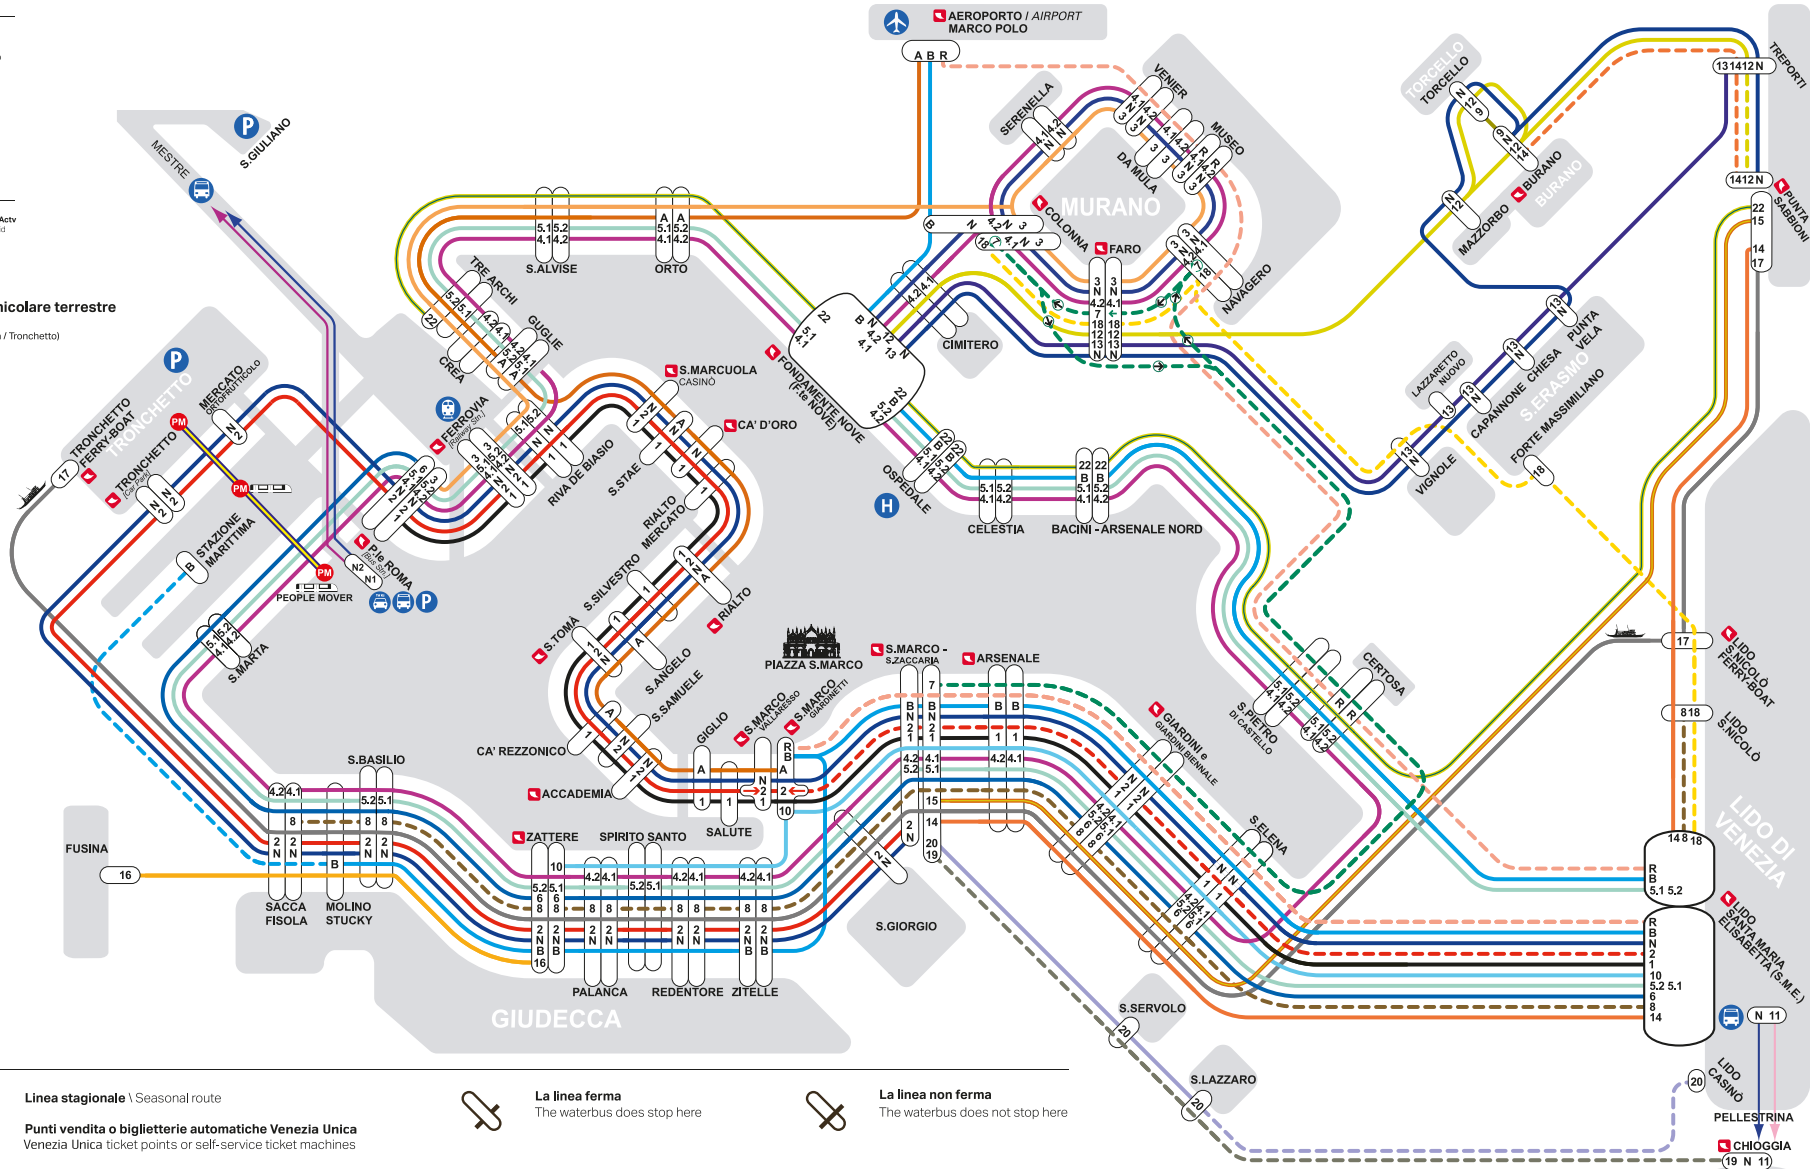

- 1
- 2
- 3
- 4.1 4.2
- 5.1 5.2
- 6
- 7
- 8
- 9
- 10
- 11
- 12
- 13
- 14
- 15
- 16*
- 17
- 18
- 19*
- 20
- 22
- N Linee notturne
  Night services

- A \ Allaguna arancio
- B \ Allaguna blu
- R \ Allaguna rossa

People Mover / Funicolare terrestre
Cable railway
(Shuttle P.le Roma / Marittima / Tronchetto)

Ricordati di consultare gli orari esposti
Remember to read the timetables shown

Linea stagionale \ Seasonal route
 Punti vendita o biglietterie automatiche Venezia Unica
Venezia Unica ticket points or self-service ticket machines

La linea ferma
The waterbus does stop here

La linea non ferma
The waterbus does not stop here